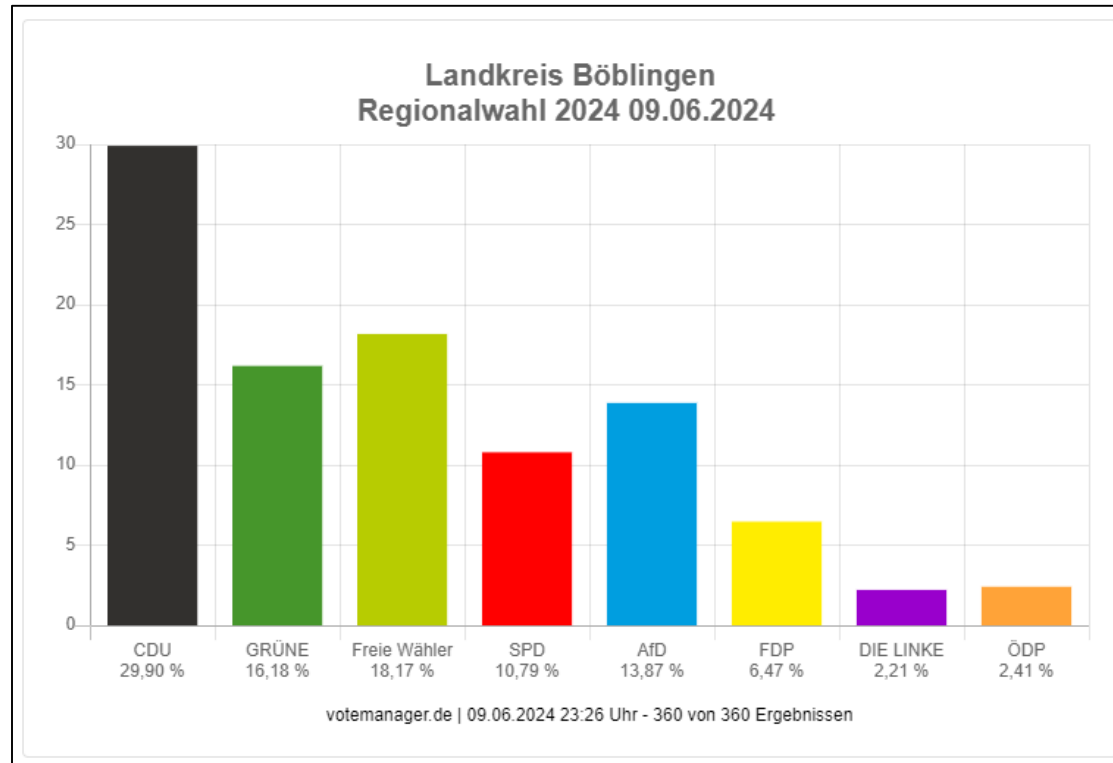

Kommunalwahl – Region (BB)

Heise, Gabriele	FDP	Stadtkreis Stuttgart	Direktmandat
Braun, Albrecht	FDP	Landkreis Böblingen	Direktmandat
Dönmez, Osman	FDP	Landkreis Esslingen	Direktmandat
Buschmann, Kai	FDP	Landkreis Ludwigsburg	Direktmandat
Wolff, Hartfrid	FDP	Landkreis Rems-Murr-Kreis	Direktmandat