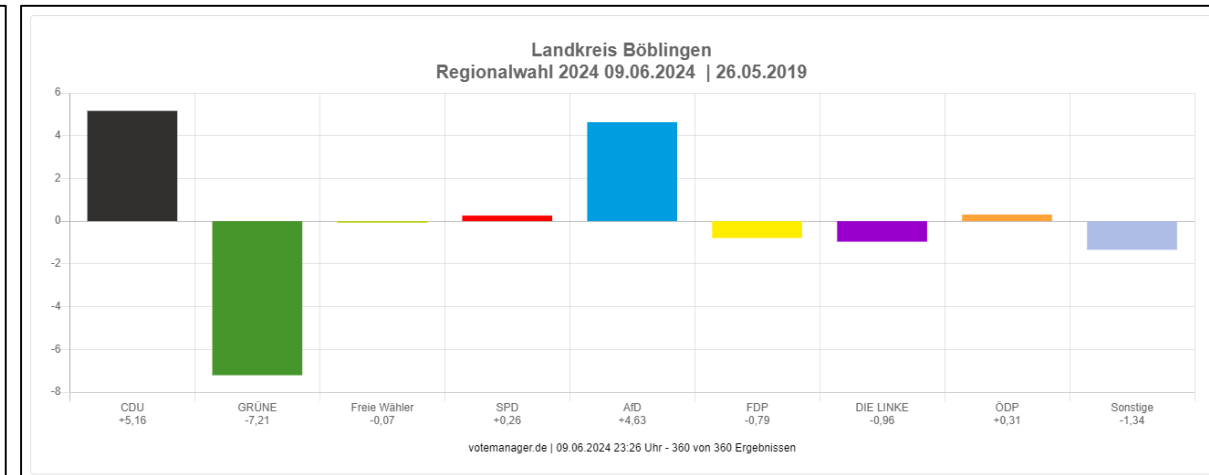

Kommunalwahl – Region (BB)

Heise, Gabriele	FDP	Stadtkreis Stuttgart	Direktmandat
Braun, Albrecht	FDP	Landkreis Böblingen	Direktmandat
Dönmez, Osman	FDP	Landkreis Esslingen	Direktmandat
Buschmann, Kai	FDP	Landkreis Ludwigsburg	Direktmandat
Wolff, Hartfrid	FDP	Landkreis Rems-Murr-Kreis	Direktmandat