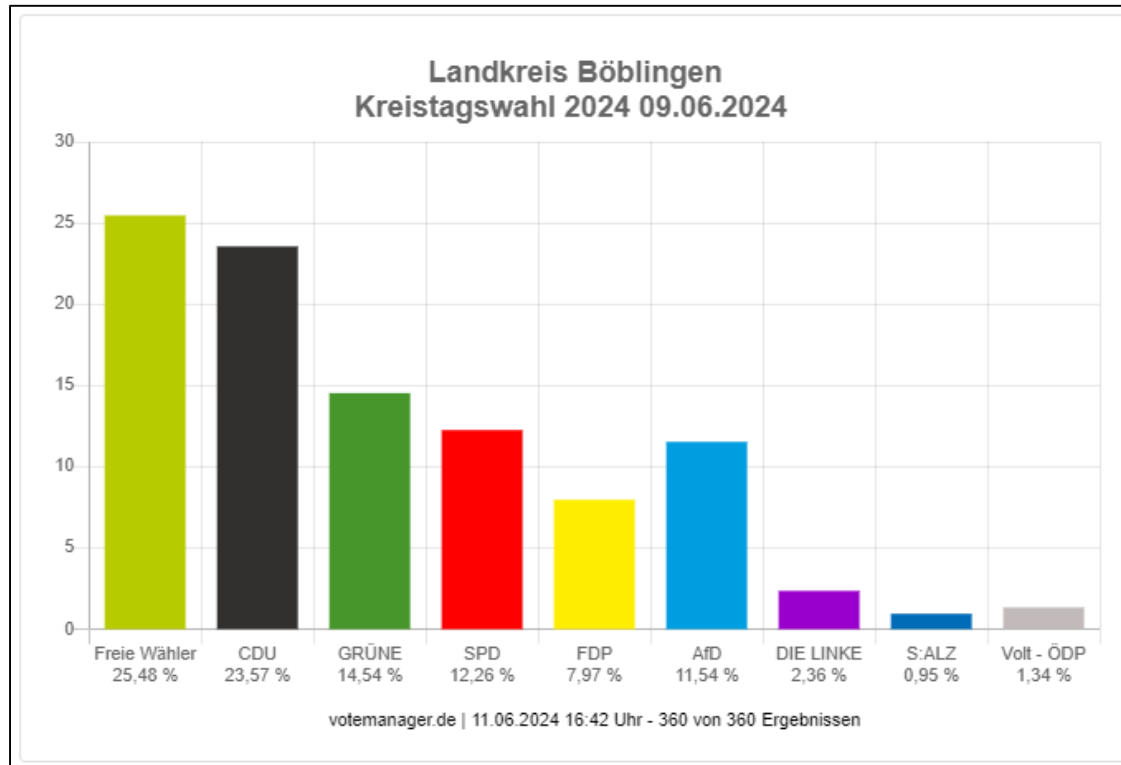

Kommunalwahl – Kreistag