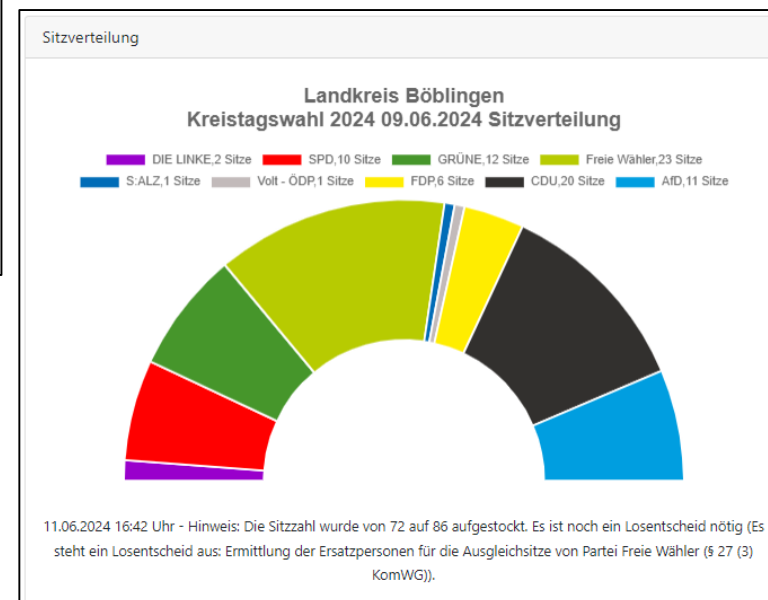

Deutschland	Baden-Württemberg	Böblingen
5,2% -0,2%	6,8% +-0%	8,18% +0,29%
	Reutlingen 8,9% -0,9% Baden-Baden: 8,5% +0,9% Stuttgart Stadtkreis 8,3% +0,1%	Leonberg: 9,24% +0,6% Weil der Stadt: 8,5% +0,6% Stadt Böblingen: 8,53% +0,4% Sindelfingen: 8,44% +0,9% Herrenberg: 7,59% +0,6%

Platz	Vorname	Nachname
1	Dr. Marie-Agnes	Strack-Zimmermann
2	Svenja Ilona	Hahn
3	Andreas	Glück
4	Moritz	Körner
5	Jan-Christoph	Oetjen

Kommunalwahl – Region (BB)

Heise, Gabriele	FDP	Stadtkreis Stuttgart	Direktmandat
Braun, Albrecht	FDP	Landkreis Böblingen	Direktmandat
Dönmez, Osman	FDP	Landkreis Esslingen	Direktmandat
Buschmann, Kai	FDP	Landkreis Ludwigsburg	Direktmandat
Wolff, Hartfrid	FDP	Landkreis Rems-Murr-Kreis	Direktmandat

Regionalwahl – FDP-Stimmen

Insgesamt	Böblingen	weitere Kreise
5,7% -1,8%	6,47% -0,79%	Stuttgart 6,7% -1,8% LK Ludwigsburg 5,3% -1,9% LK Esslingen 5,03% -1,58% LK Göppingen 4,76% -1,46% Rems-Murr-Kreis 5,41% -2,7%

Kommunalwahl – Kreistag

Kreistagswahl – FDP-Stimmen

- insgesamt: 7,97% **+0,37%**
- I Böblingen: 9,37% **+1,4%** Prof. Dr. Manfred Teufel
- II: Sindelfingen: 9,93% **+1,22%** Maximilian Reinhardt
- III: Leonberg: 8,41% **+0,96%** Josefa Schmid
- IV: Herrenberg: 6,81% **+0,49%** Wilhelm Bühler
- V: Weil der Stadt: 7,85% **+1,89%** Hans Dieter Scheerer
- VI: Renningen: 12,37% **-2,49%** Florian Glock
- VII: Holzgerlingen: 4,48% **-1,24%**
- VIII: Schönaich: 3,85% **-3,58%**
- IX: Gärtringen: 6,71% **-0,12%**
- X: Gäufelden: 5,14% **-0,8%**