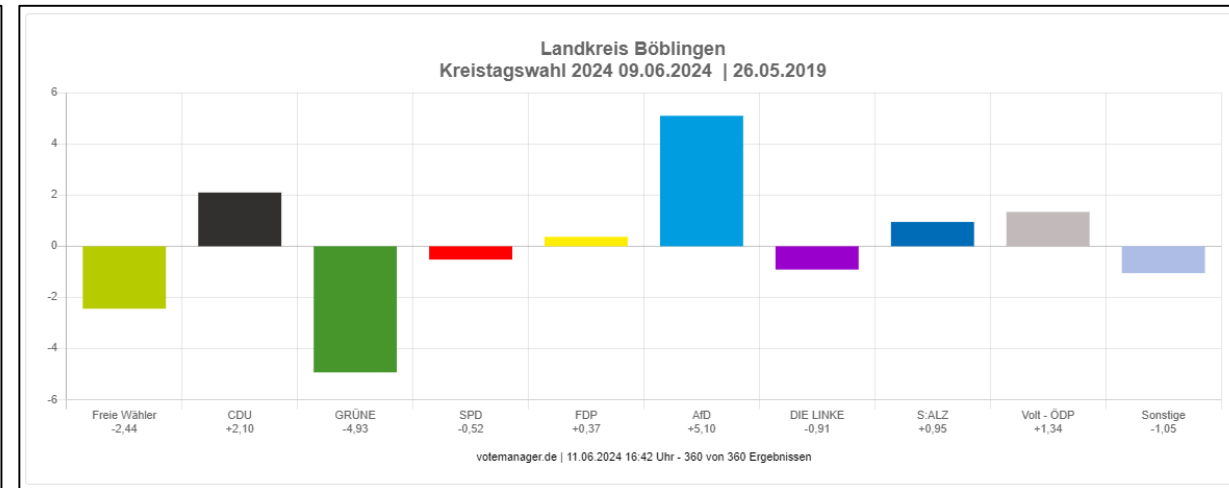

Kommunalwahl – Kreistag